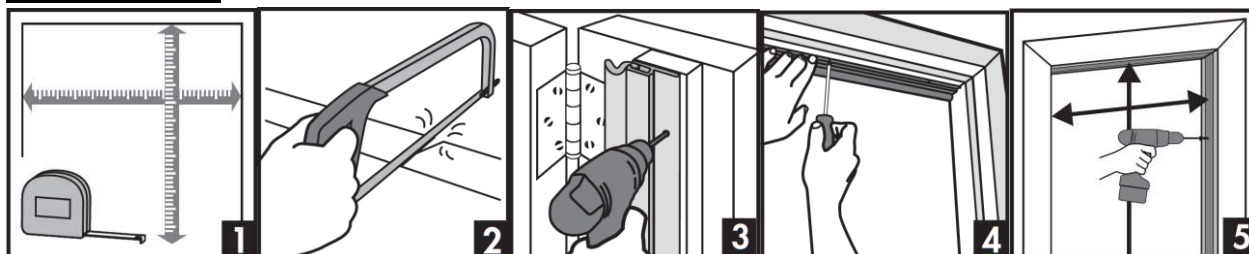

TOP & SIDES DOOR SEAL

Magnetic Kit for Steel Doors

TOOLS NEEDED:

INSTRUCTIONS:

INSTALLATION DETAILS:

Install on the exterior side of the door. Position side strips against the upper strip in the corners of the door. Use the 36" magnetic strip for the upper part of the door, the 81" compression strip for the hinge side of the door and the 81" magnetic strip for the latch side of the door. Insulation must be in contact with the entire door for a complete seal. Make sure screw holes are positioned near each end. Drill 5/64" holes. Start by screwing the middle hole. Test opening and closing before final positioning.

JOINT DE PORTE SUPÉRIEUR ET LATÉRAL

Ensemble magnétique pour portes en acier

OUTILS NÉCESSAIRES :

INSTRUCTIONS :

DÉTAILS POUR L'INSTALLATION :

À installer sur la face extérieure de la porte. Placez les bandes latérales contre la bande supérieure dans les coins de la porte. Utilisez la bande magnétique de 91,4 cm pour la partie supérieure de la porte, la bande de compression de 2,05 m pour le côté des charnières et la bande magnétique de 2,05 m pour le côté de la serrure de la porte. L'isolation doit être en contact sur toute la longueur de la porte pour en assurer une bonne étanchéité. Assurez-vous que les trous pour les vis sont positionnés près de chaque extrémité. Percez des trous de 2 mm. Pour commencer, percez le trou du milieu. Effectuez un essai en ouvrant et en fermant la porte avant de fixer définitivement les bandes.