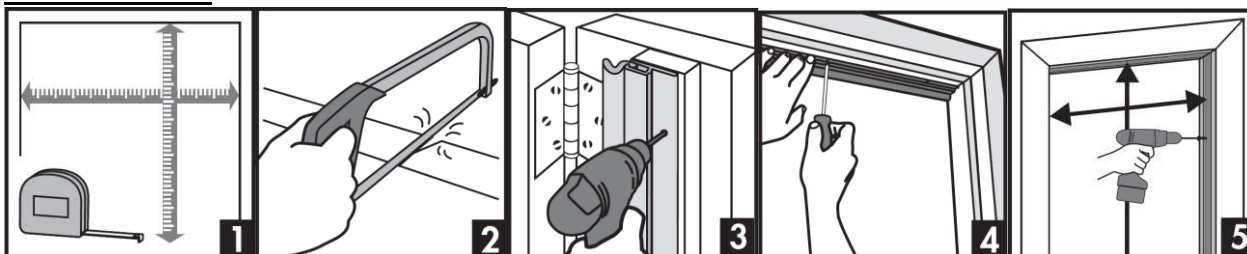

TOP & SIDES DOOR SEAL

Magnetic Kit for Steel Doors

TOOLS NEEDED:

INSTRUCTIONS:

INSTALLATION DETAILS:

Install on the exterior side of the door. Position side strips against the upper strip in the corners of the door. Use the 36" magnetic strip for the upper part of the door, the 81" compression strip for the hinge side of the door and the 81" magnetic strip for the latch side of the door. Insulation must be in contact with the entire door for a complete seal. Make sure screw holes are positioned near each end. Drill 5/64" holes. Start by screwing the middle hole. Test opening and closing before final positioning.

JOINT DE PORTE SUPÉRIEUR ET LATÉRAL

Ensemble magnétique pour portes en acier

OUTILS NÉCESSAIRES :

INSTRUCTIONS :

DÉTAILS POUR L'INSTALLATION :

À installer sur la face extérieure de la porte. Placez les bandes latérales contre la bande supérieure dans les coins de la porte. Utilisez la bande magnétique de 91,4 cm pour la partie supérieure de la porte, la bande de compression de 2,05 m pour le côté des charnières et la bande magnétique de 2,05 m pour le côté de la serrure de la porte. L'isolation doit être en contact sur toute la longueur de la porte pour en assurer une bonne étanchéité. Assurez-vous que les trous pour les vis sont positionnés près de chaque extrémité. Percez des trous de 2 mm. Pour commencer, percez le trou du milieu. Effectuez un essai en ouvrant et en fermant la porte avant de fixer définitivement les bandes.